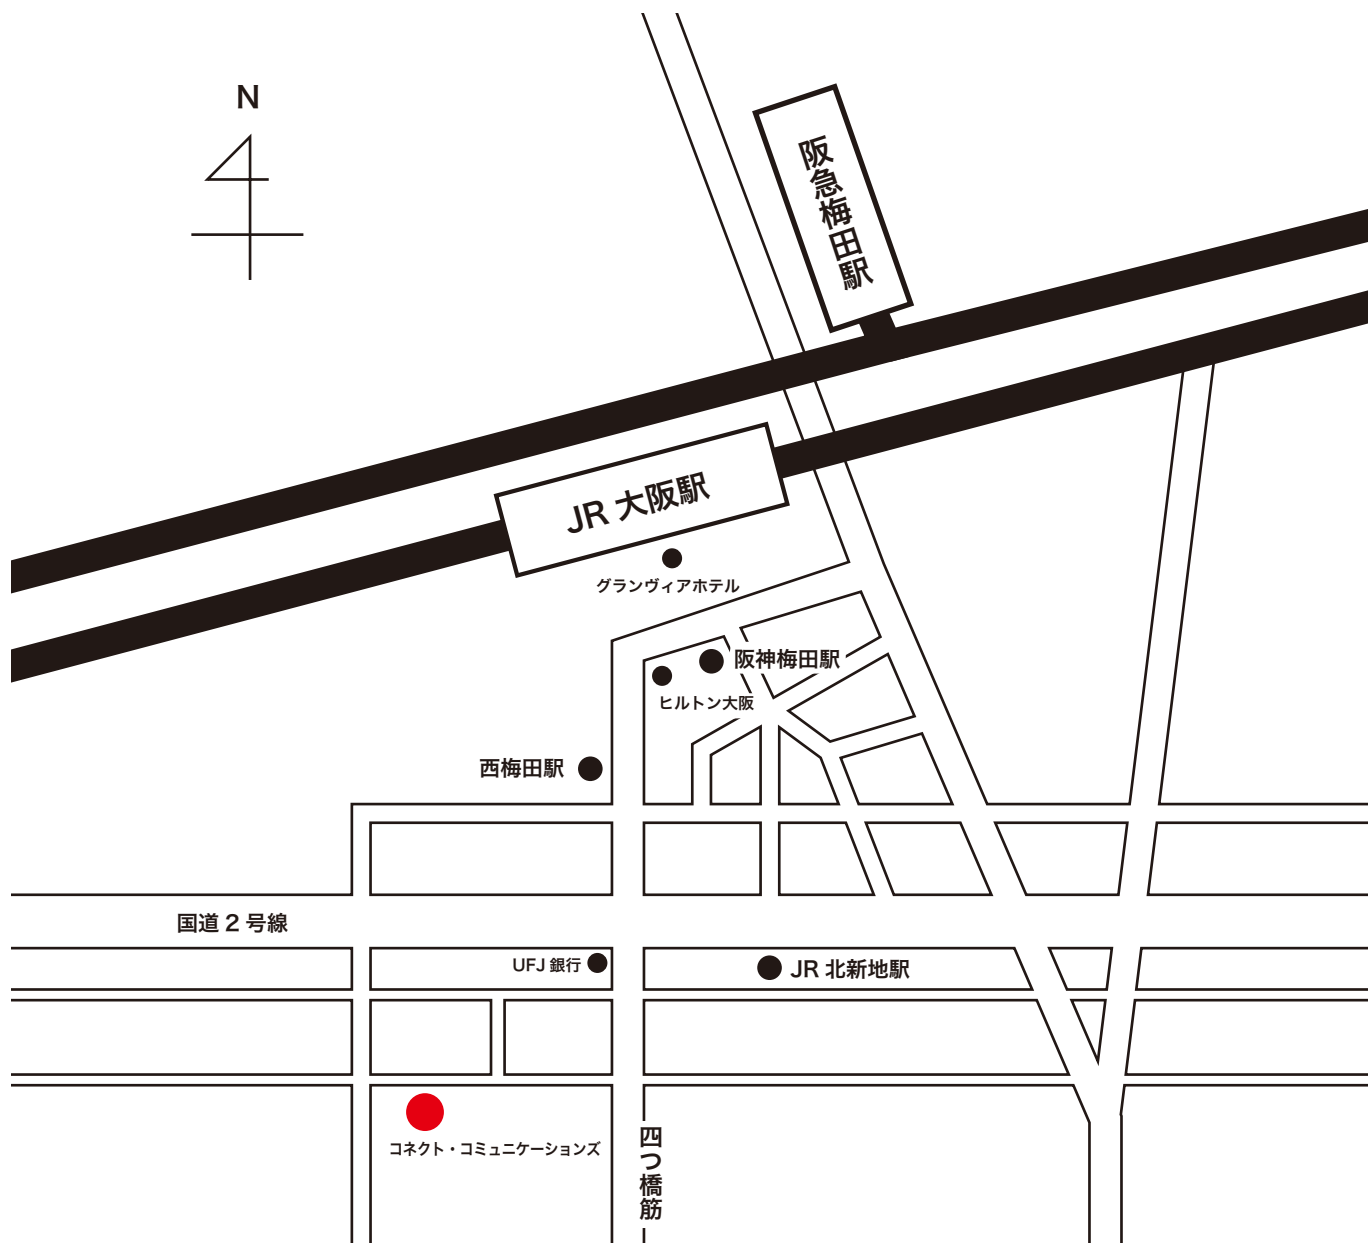

Connect Communications

— Support your next phase —

コネクト・コミュニケーションズ株式会社

〒530-0003

大阪府大阪市北区堂島 2-2-26

アバンダント堂島 2F

TEL: 06-6147-9009

FAX: 06-6147-9010

アクセス

JR 大阪駅より南へ徒歩 10分

各線梅田駅より南へ徒歩 10分

JR 北新地駅より南西へ徒歩 5分

地下鉄西梅田駅より南へ徒歩 5分